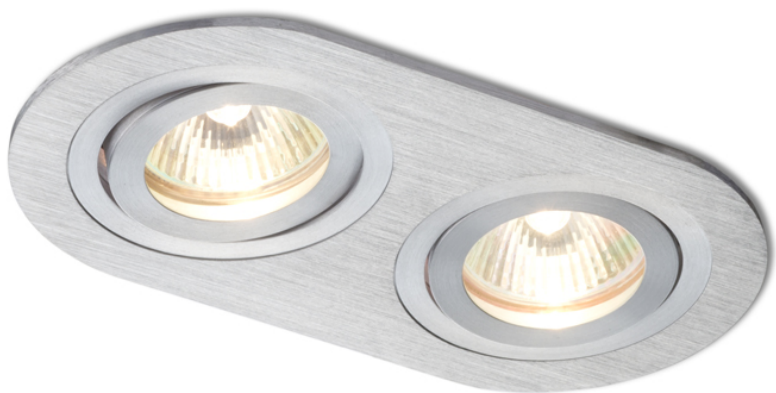

BIZZ II

Upotettu alumiininen spottivalo kahdelle suunnattavalle valonlähteelle. Vain kipsilevyypintoihin.
suositushinta EUR sis. alv

R10189

BIZZ II suunnattava harjattu alumiini 12V GU5,3
2x50W

5,00

3D model