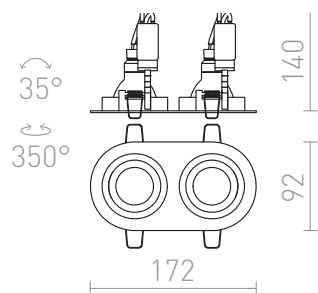

BIZZ II

Upotettu alumiininen spottivalo kahdelle suunnattavalle valonlähteelle. Vain kipsilevyypintoihin.
suositushinta EUR sis. alv

R10189

BIZZ II suunnattava harjattu alumiini 12V GU5,3
2x50W

5,00

3D model