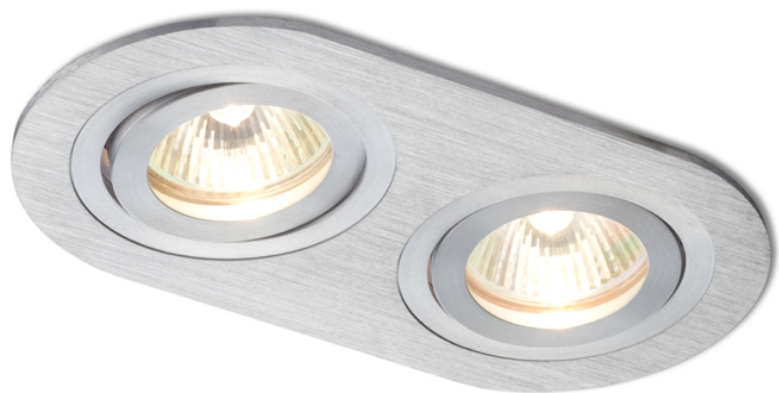

BIZZ II

Luminaria empotrable de aluminio para dos fuentes de luz direccionales. Para usar solo en placas de yeso.

Precio recomendado EUR con IVA

R10189	BIZZ II direccional aluminio cepillado 12V GU5,3 2x50W	5,00
--------	---	------