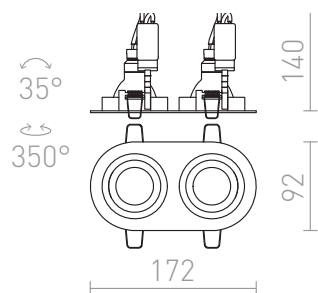

BIZZ II

Luminaria empotrable de aluminio para dos fuentes de luz direccionales. Para usar solo en placas de yeso.

Precio recomendado EUR con IVA

R10189	BIZZ II direccional aluminio cepillado 12V GU5,3 2x50W	5,00
--------	---	------