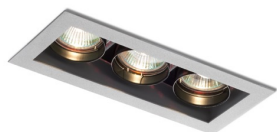

MONE III

Vierkante verzonken lamp met aluminium raam en witte/zilvere afwerking. Geschikt voor dri-richtings GU5.3 lichtbron. Geschikt alleen voor gipsplaat.

adviesverkoopprijs EUR incl. BTW

R10218

MONE III verstelbare lamp zilvergrijs 12V GU5,3
3x50W

32,00

3D model

14

PDF manual

30°

21,5/8,5

0,73

0,73

G13705