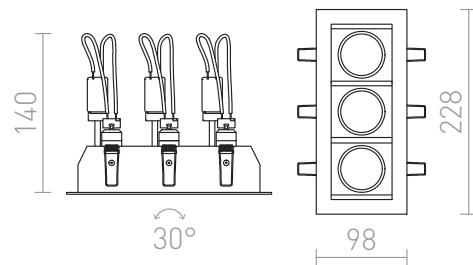

MONE III

Vierkante verzonken lamp met aluminium raam en witte/zilvere afwerking. Geschikt voor dri-richtings GU5.3 lichtbron. Geschikt alleen voor gipsplaat.

adviesverkoopprijs EUR incl. BTW

R10218

MONE III verstelbare lamp zilvergrijs 12V GU5,3
3x50W

32,00

3D model

14

PDF manual

30°

21,5/8,5

0,73

0,73