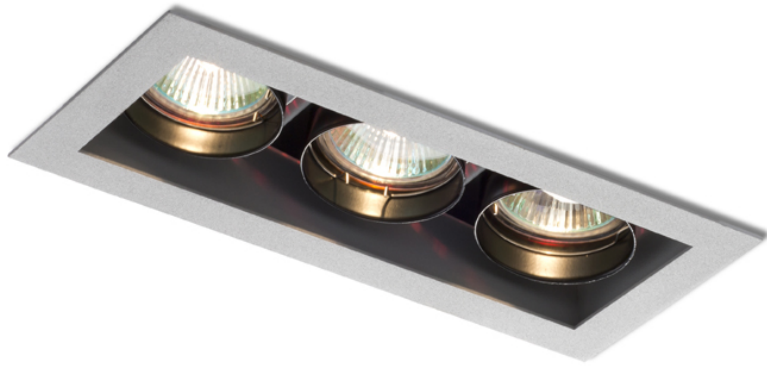

MONE III

Vierkante verzonken lamp met aluminium raam en witte/zilvere afwerking. Geschikt voor dri-richtings GU5.3 lichtbron. Geschikt alleen voor gipsplaat.

adviesverkoopprijs EUR incl. BTW

R10218

MONE III verstelbare lamp zilvergrijs 12V GU5,3
3x50W