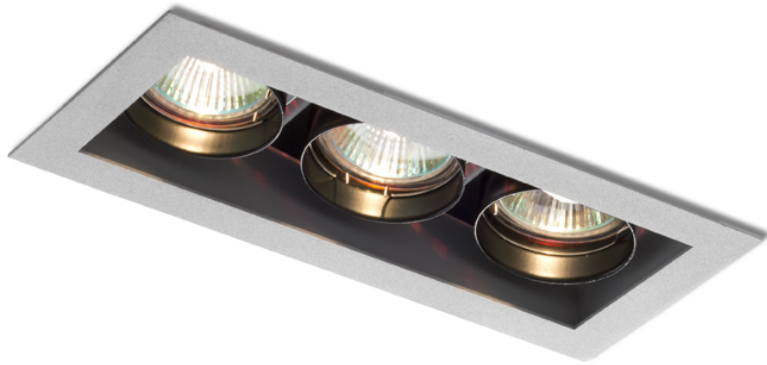

MONE III

Τετράγωνο χωνευτό φωτιστικό με πλαίσιο αλουμινίου με είτε ασημένιο είτε λευκό τελείωμα, για κατευθυντική φωτεινή πηγή GU5,3. Μόνο για χρήση σε γυψοσανίδες.

Λιανική τιμή EUR με ΦΠΑ

R10218

MONE III κατευθύνσεως γκρι ασημί 12V
GU5,3 3x50W