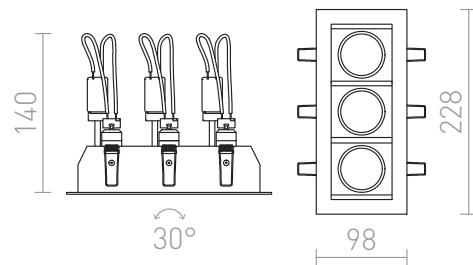

3D model

PDF manual

G13705