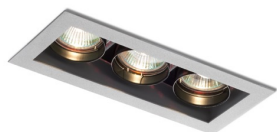

MONE III

Τετράγωνο χωνευτό φωτιστικό με πλαίσιο αλουμινίου με είτε ασημένιο είτε λευκό τελείωμα, για κατευθυντική φωτεινή πηγή GU5,3. Μόνο για χρήση σε γυψοσανίδες.

Λιανική τιμή EUR με ΦΠΑ

R10218

MONE III κατευθύνσεως γκρι ασημί 12V
GU5,3 3x50W

32,00

3D model

PDF manual

G13705