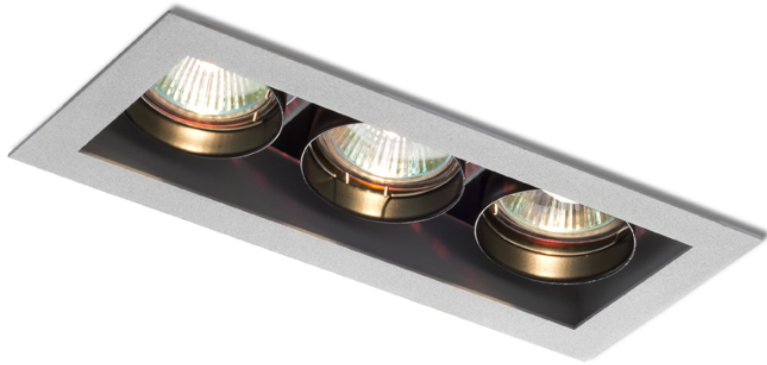

# MONE III

Конструкцията на тази луна позволява светлинните източници да бъдат наклонени по една ос. Има рамка от лакиран алуминий. Само за монтаж на гипсокартон.

цена на дребно BGN с ДДС

R10218

MONE III наклоняща се сребърно сиво 12V  
GU5,3 3x50W