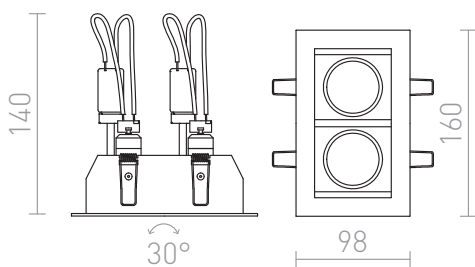

# MONE II

Vierkante verzonken lamp met aluminium raam en witte/zilvere afwerking. Geschikt voor bidirectionele GU5.3 lichtbron. Geschikt alleen voor gipsplaat.

adviesverkoopprijs EUR incl. BTW

R10217

MONE II verstelbare lamp zilvergrijs 12V GU5,3  
2x50W

29,00

3D model

PDF manual

30°

14,5/8,5

0,56

0,56

.ies data