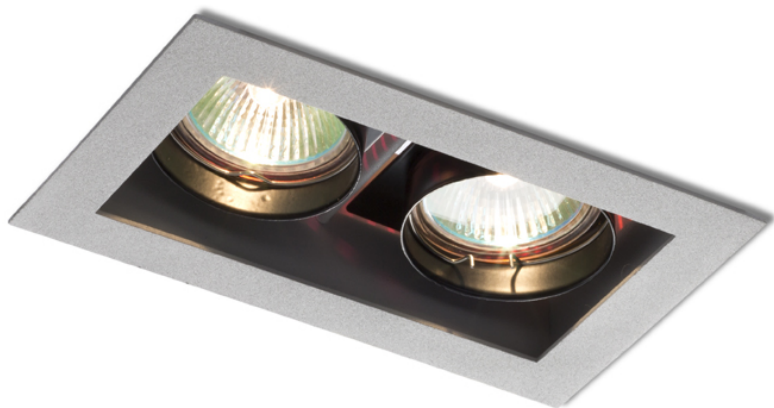

# MONE II

Vierkante verzonken lamp met aluminium raam en witte/zilvere afwerking. Geschikt voor bidirectionele GU5.3 lichtbron. Geschikt alleen voor gipsplaat.

adviesverkoopprijs EUR incl. BTW

R10217

MONE II verstelbare lamp zilvergrijs 12V GU5,3  
2x50W