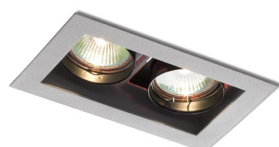

MONE II

Vierkante verzonken lamp met aluminium raam en witte/zilvere afwerking. Geschikt voor bidirectionele GU5.3 lichtbron. Geschikt alleen voor gipsplaat.

adviesverkoopprijs EUR incl. BTW

R10217

MONE II verstelbare lamp zilvergrijs 12V GU5,3
2x50W

29,00

3D model

PDF manual

30°

14,5/8,5

0,56

0,56

.ies data

G13705