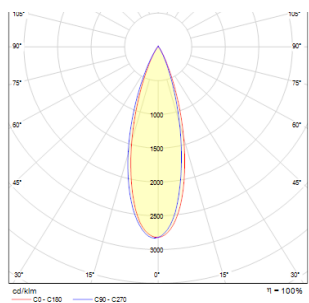

# MONE II

Vierkante verzonken lamp met aluminium raam en witte/zilvere afwerking. Geschikt voor bidirectionele GU5.3 lichtbron. Geschikt alleen voor gipsplaat.

adviesverkoopprijs EUR incl. BTW

R10217

MONE II verstelbare lamp zilvergrijs 12V GU5,3  
2x50W

29,00

3D model

PDF manual

30°

14,5/8,5

0,56

0,56

.ies data