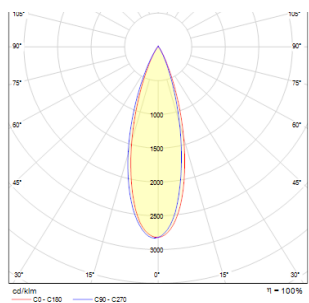

3D model

PDF manual

.ies data

G13705