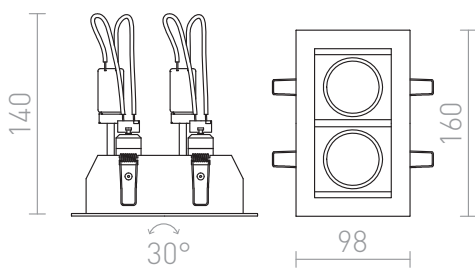

MONE II

Neliön mallinen upotettu spottivalo alumiinirungolla sekä valkoisella tai hopealla viimeistelyllä. Kahdelle suunnattavalle GU5,3 valonlähteelle. Vain kipsilevyypintoihin.

suositushinta EUR sis. alv

R10217

MONE II suunnattava hopeanharmaa 12V GU5,3
2x50W

29,00

3D model

PDF manual

.ies data

G13705