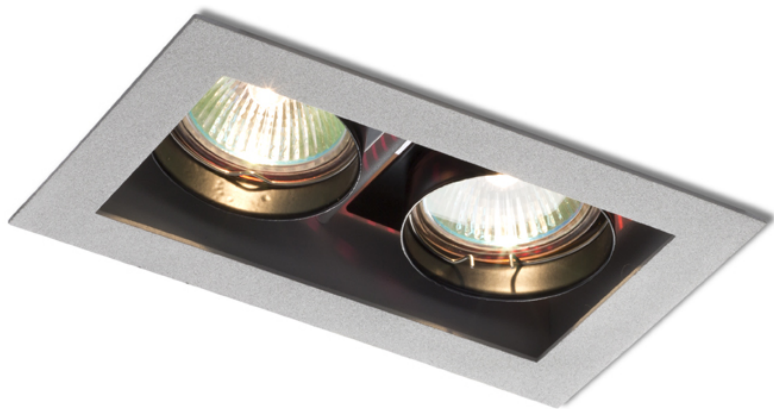

MONE II

Neliön mallinen upotettu spottivalo alumiinirungolla sekä valkoisella tai hopealla viimeistelyllä. Kahdelle suunnattavalle GU5,3 valonlähteelle. Vain kipsilevyypintoihin.

suositushinta EUR sis. alv

R10217

MONE II suunnattava hopeanharmaa 12V GU5,3
2x50W

29,00

3D model

PDF manual

.ies data

G13705