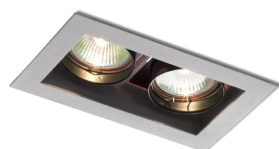

MONE II

Neliön mallinen upotettu spottivalo alumiinirungolla sekä valkoisella tai hopealla viimeistelyllä. Kahdelle suunnattavalle GU5,3 valonlähteelle. Vain kipsilevyypintoihin.

suositushinta EUR sis. alv

R10217

MONE II suunnattava hopeanharmaa 12V GU5,3
2x50W

29,00

3D model

PDF manual

.ies data

G13705