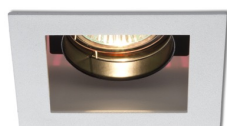

# MONE I

Spot reflectorizant pătrat cu cadru din aluminiu finisat în alb sau argintiu pentru o sursă de lumină direcțională GU5,3. Numai pentru utilizare pe gips carton.

preț recomandat cu amănuntul RON cu TVA inclus

R10204

MONE I basculant alb 12V GU5,3 50W

120,-

3D model

PDF manual

30°

8,3/8,5

0,34