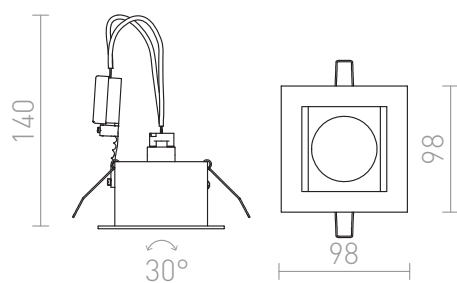

# MONE I

Spot reflectorizant pătrat cu cadru din aluminiu finisat în alb sau argintiu pentru o sursă de lumină direcțională GU5,3. Numai pentru utilizare pe gips carton.

preț recomandat cu amănuntul RON cu TVA inclus

R10204

MONE I basculant alb 12V GU5,3 50W

120,-

3D model

PDF manual

30°

8,3/8,5

0,34