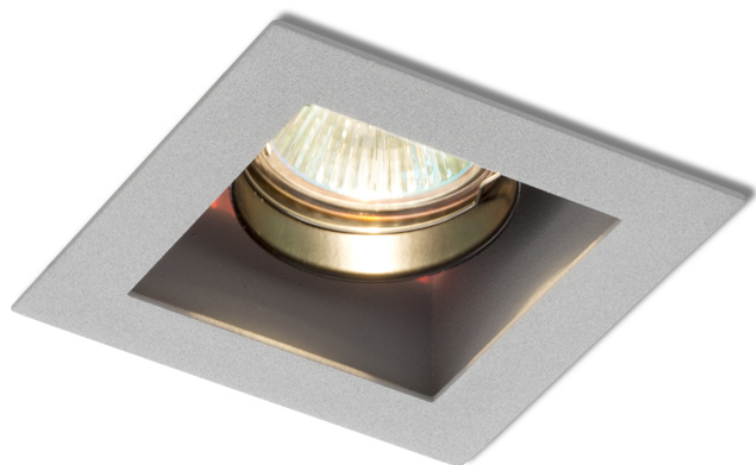

# MONE I

Spot reflectorizant pătrat cu cadru din aluminiu finisat în alb sau argintiu pentru o sursă de lumină direcțională GU5,3. Numai pentru utilizare pe gips carton.

preț recomandat cu amănuntul RON cu TVA inclus

R10204

MONE I basculant alb 12V GU5,3 50W

120,-

3D model

PDF manual

30°

8,3/8,5

0,34