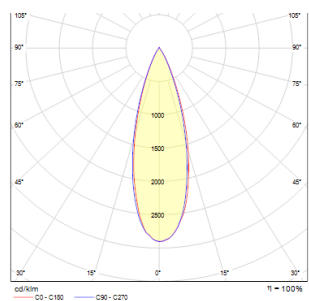

# MONE I

Spot reflectorizant pătrat cu cadru din aluminiu finisat în alb sau argintiu pentru o sursă de lumină direcțională GU5,3. Numai pentru utilizare pe gips carton.

preț recomandat cu amănuntul RON cu TVA inclus

R10204

MONE I basculant alb 12V GU5,3 50W

120,-

3D model

PDF manual

30°

8,3/8,5

0,34