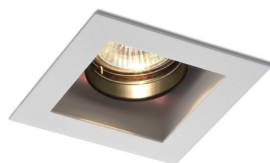

# MONE I

Spot reflectorizant pătrat cu cadru din aluminiu finisat în alb sau argintiu pentru o sursă de lumină direcțională GU5,3. Numai pentru utilizare pe gips carton.

preț recomandat cu amănuntul RON cu TVA inclus

R10204

MONE I basculant alb 12V GU5,3 50W

120,-

3D model

PDF manual

30°

8,3/8,5

0,34