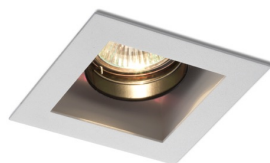

MONE I

Lampa sufitowa kierunkowa do zabudowy w sufitach g/k z ramką z lakierowanego aluminium. Źródło światła można nachylać w jednej osi.

Polecona cena PLN brutto

R10204

MONE I wychylna biała 12V GU5,3 50W

98,-

3D model

PDF manual

.ies data

G13705