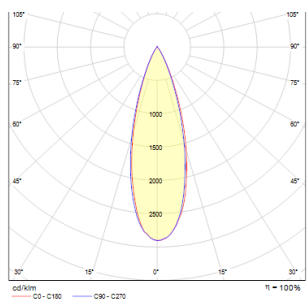

3D model

PDF manual

.ies data

G13705