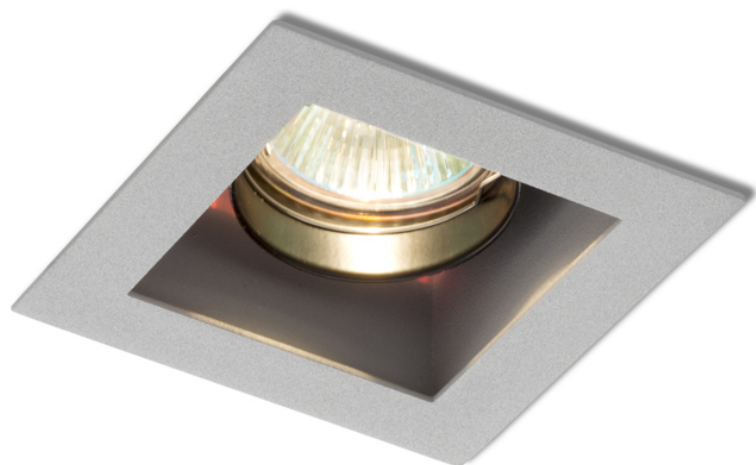

MONE I

Lampa sufitowa kierunkowa do zabudowy w sufitach g/k z ramką z lakierowanego aluminium. Źródło światła można nachylać w jednej osi.

Polecona cena PLN brutto

R10204

MONE I wychylna biała 12V GU5,3 50W