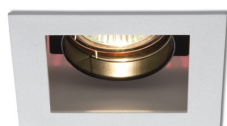

MONE I

Lampa sufitowa kierunkowa do zabudowy w sufitach g/k z ramką z lakierowanego aluminium. Źródło światła można nachylać w jednej osi.

Polecona cena PLN brutto

R10204

MONE I wychylna biała 12V GU5,3 50W

98,-

3D model

PDF manual

.ies data

G13705