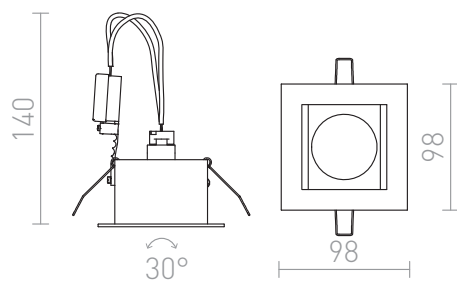

3D model

PDF manual

.ies data

G13705