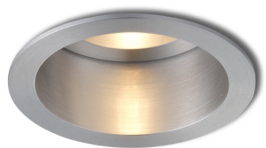

ESIX FAST

Infälld lampa med ram av aluminium för en fast ljuskälla. Endast för installation i gipstak.

RP SEK inkl. MOMS

R10184

ESIX fast polerad aluminium 230V GU10 50W

150,-

3D model

manual

G11841