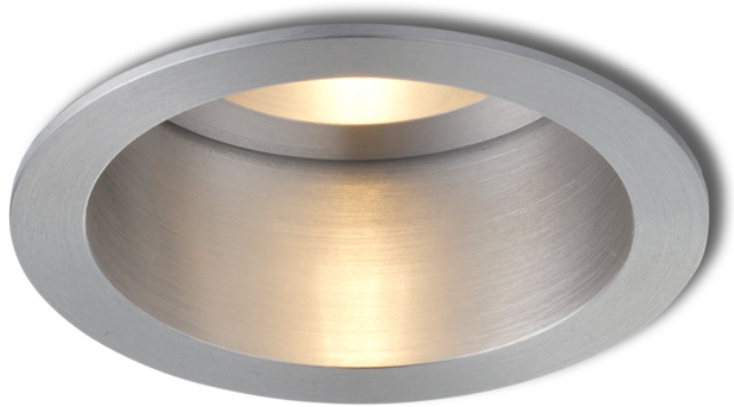

ESIX FAST

Infälld lampa med ram av aluminium för en fast ljuskälla. Endast för installation i gipstak.

RP SEK inkl. MOMS

R10184

ESIX fast polerad aluminium 230V GU10 50W

150,-

3D model

manual

G11841