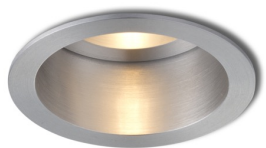

ESIX NIERUCHOMA

Oprawa sufitowa okrągła do zabudowy w sufitach g-k. Wykonana z aluminium.

Polecona cena PLN brutto

R10184

ESIX nieruchoma aluminium polerowane 230V
GU10 50W

68,-

3D model

PDF manual

G11841