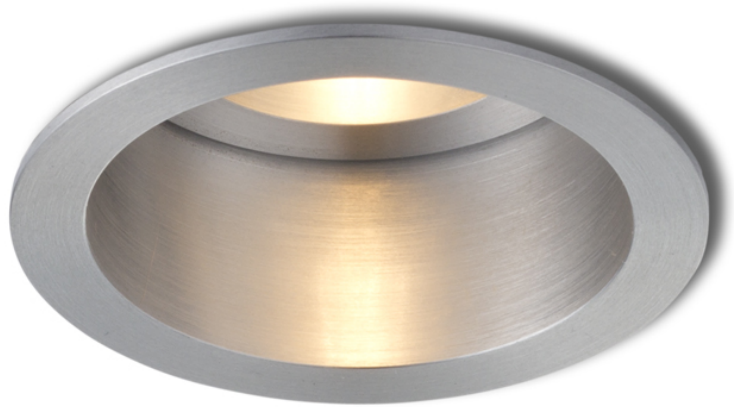

ESIX NIERUCHOMA

Oprawa sufitowa okrągła do zabudowy w sufitach g-k. Wykonana z aluminium.

Polecona cena PLN brutto

R10184

ESIX nieruchoma aluminium polerowane 230V
GU10 50W

68,-

3D model

PDF manual

G11841