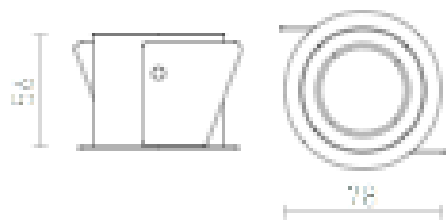

ESIX NIERUCHOMA

Oprawa sufitowa okrągła do zabudowy w sufitach g-k. Wykonana z aluminium.

Polecona cena PLN brutto

R10184

ESIX nieruchoma aluminium polerowane 230V
GU10 50W

68,-

3D model

PDF manual