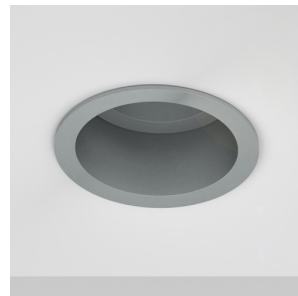

ESIX NIERUCHOMA

Oprawa sufitowa okrągła do zabudowy w sufitach g-k. Wykonana z aluminium.

Polecona cena PLN brutto

R10184

ESIX nieruchoma aluminium polerowane 230V
GU10 50W

68,-

3D model

PDF manual