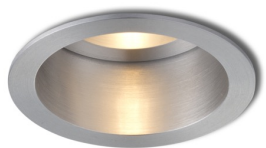

ESIX KIIINTEÄ

Upotettu valaisin alumiinikehyksellä kiinteällä valonlähteellä. Asennus vain kipsilevyypintoihin.

suositushinta EUT sis. alv

R10184

ESIX kiinteä kiillotettu alumiini 230V GU10 50W

14,00

3D model