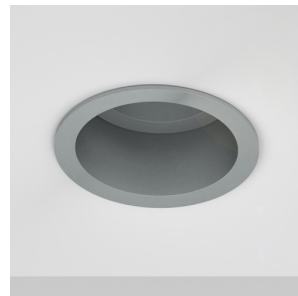

ESIX KIIINTEÄ

Upotettu valaisin alumiinikehyksellä kiinteällä valonlähteellä. Asennus vain kipsilevyypintoihin.

suositushinta EUT sis. alv

R10184

ESIX kiinteä kiillotettu alumiini 230V GU10 50W

14,00

3D model