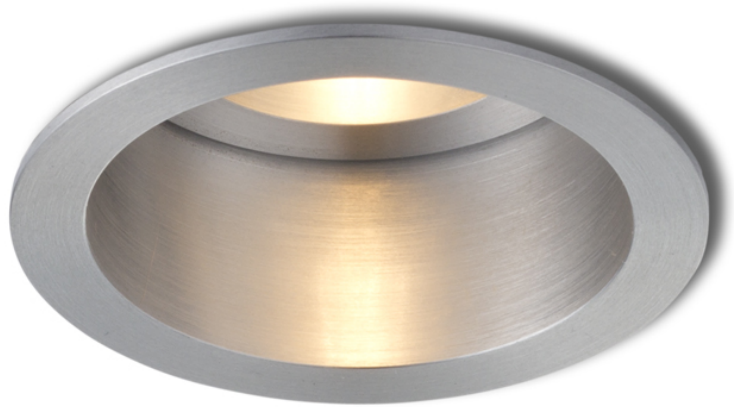

ESIX KIIINTEÄ

Upotettu valaisin alumiinikehyksellä kiinteällä valonlähteellä. Asennus vain kipsilevyypintoihin.

suositushinta EUT sis. alv

R10184

ESIX kiinteä kiillotettu alumiini 230V GU10 50W

14,00

3D model