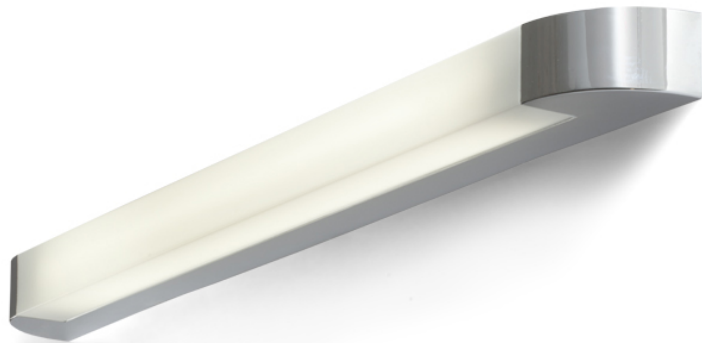

ISU

Linjär lysrörslampa med bas i krom och opalfärgad diffusor.

RP SEK inkl. MOMS

R10242

ISU vägg krom 230V G5 14W

680,-

3D model

PDF manual