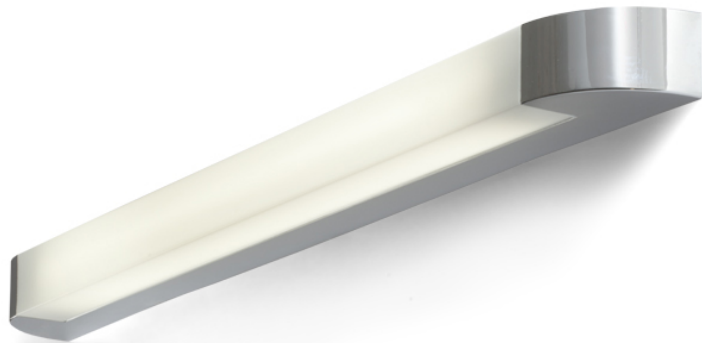

ISU

Langwerpige lamp voor TL-buizen met chroomkleurige basis en opaalkleurige diffuser.

adviesverkoopprijs EUR incl. BTW

R10242

ISU wandlamp Chromom 230V G5 14W

78,00

 3D model

 manual