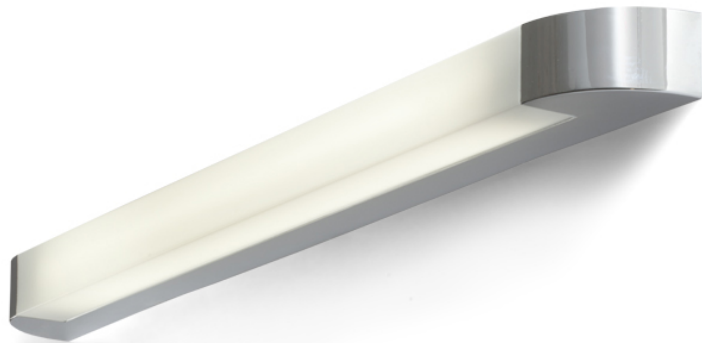

ISU

Lampada lineare per tubi fluorescenti con base cromata e diffusore opalino.

PVC EUR IVA inclusa

R10242

ISU parete cromo 230V G5 14W

78,00

3D model

PDF manual