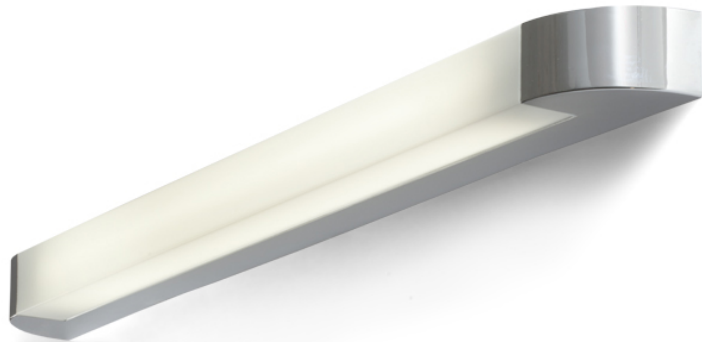

ISU

Valaisin loisteputkille kromisella kannalla ja opaalinvärisellä valonjakajalla.

suositushinta EUT sis. alv

R10242

ISU seinä kromi 230V G5 14W

78,00

3D model

PDF manual