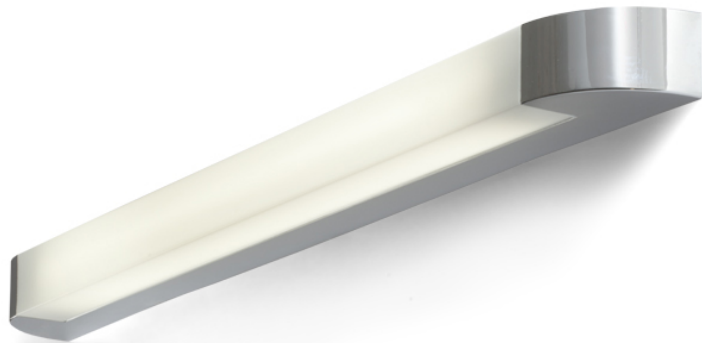

# ISU

Продълговата лампа за флуоресцентни тръби с хромирана основа и дифузар в цвят опал.

цена на дребно BGN с ДДС

R10242

ISU стенна хром 230V G5 14W

158,-

0,60

3D model