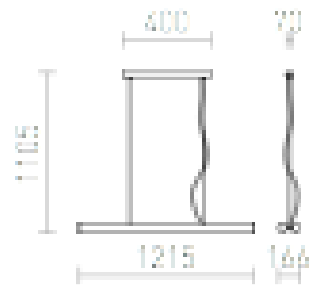

RIVIER II ZÁVESNÁ

Žiarivkové svetidlo pre dve T5 trubice, lišta a upevnenie z chrómu, kryt z číreho skla.

MOC EUR vč DPH

R10244

RIVIER II závesná číre sklo/chróm 230V G5
2x28W

258,00

3D model

PDF manual