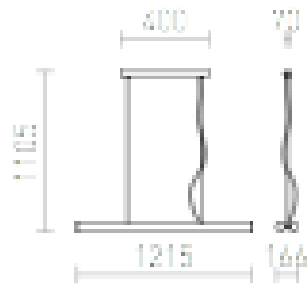

RIVIER II WISZĄCA

Lampa wisząca podwójna na świetlówki T5 w kolorze chromu z kloszami z przezroczystego szkła.

Polecona cena PLN brutto

R10244

RIVIER II wisząca szkło przezroczyste/chrom
230V G5 2x28W

1 150,-

3D model

100

5,4

T5

PDF manual