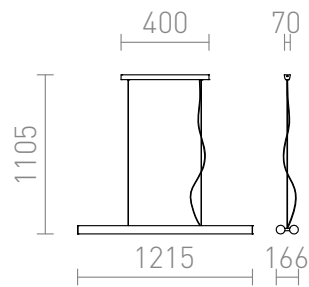

RIVIER II RIIPPUVALAISIN

Riippuvalaisin kahdelle T5 loisteputkelle, lasia kromisilla yksityiskohdilla.

suositushinta EUT sis. alv

R10244

RIVIER II riippuvalaisin kirkas lasi/kromi 230V
G5 2x28W

258,00

3D model

100

54

T5

manual