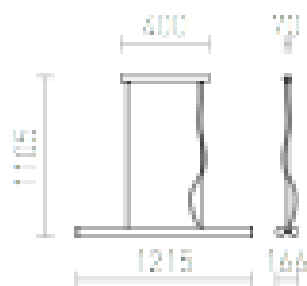

RIVIER II ВИСЯЩА

Висящо осветително тяло за две флуоресцентни тръби T5 от чисто стъкло и хромирани детайли.

цена на дребно BGN с ДДС

R10244

RIVIER II висяща прозрачно стъкло/хром 230V
G5 2x28W

580,-

3D model