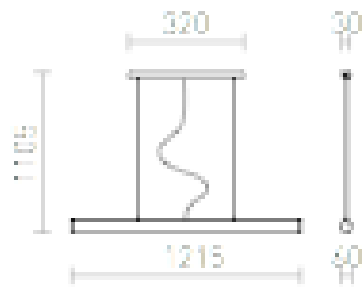

RIVIER I SUSPENSION

La suspension avec l'abat-jour en verre. Socle chromée.

Prix de vente conseillé EUR TTC

R10243

RIVIER I suspension verre clair /chrome 230V
G5 28W

178,00

3D model

PDF manual