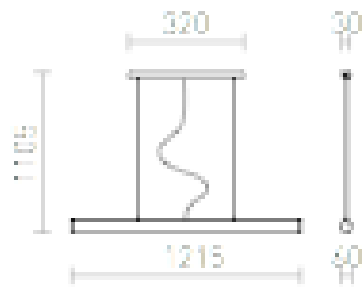

RIVIER I RIIPPUVALAISIN

Riippuvalaisin T5 loisteputkille, lasia kromisilla yksityiskohdilla.

suositushinta EUT sis. alv

R10243

RIVIER I riippuvalaisin kirkas lasi/kromi 230V G5
28W

178,00

3D model

PDF manual