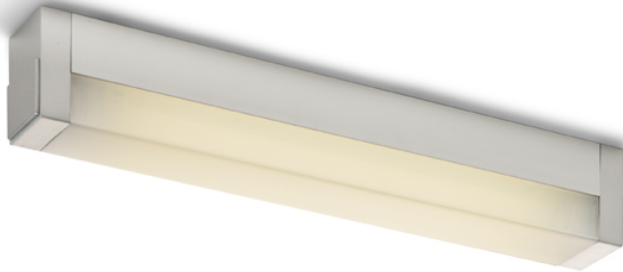

SLICK

Blokvormige langwerpige licht uit polycarbonaat met opaalkleurige PMMA afdekking. Vier lengte-varianten beschikbaar. Geschikt voor gebruik onder keukenkasten,

adviesverkoopprijs EUR incl. BTW

R10232

SLICK wandlamp zilvergrijs 230V G5 8W

38,00

 3D model

 manual

T5