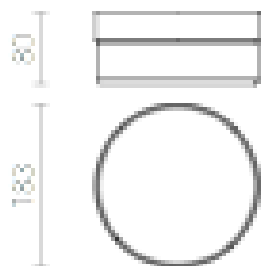

AWE 183

Rund plafond av opalglas med en bas i krom eller matt nickel.

RP SEK inkl. MOMS

R10228	AWE 183 krom 230V E27 28W	258,-
R10250	AWE 183 nickel 230V E27 28W	258,-

3D model

PDF manual

G13015