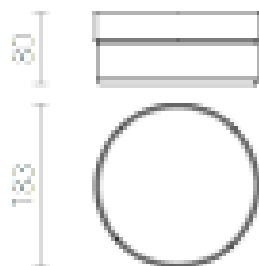

AWE 183

Plafoniera circolare di vetro opalino con base in cromo o nichel opaco.

PVC EUR IVA inclusa

R10228	AWE 183 cromo 230V E27 28W	28,00
R10250	AWE 183 nichel 230V E27 28W	28,00

3D model

PDF manual

G13015