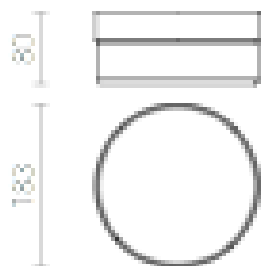

AWE 183

Stropna svjetiljka sa sjenilom od stakla boje opala na krom ili mat nikal bazi.

Preporučena cena HRK s PDV-OM

R10228	AWE 183 krom 230V E27 28W	215,-
R10250	AWE 183 nikl 230V E27 28W	215,-

3D model