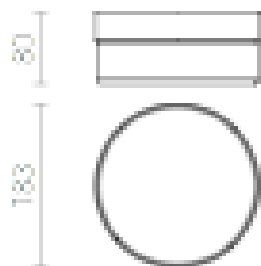

# AWE 183

Deckenleuchte mit Opalglas und Chrom- oder Nickelbasis.

EV EUR inkl. MwSt

R10228	AWE 183 Chrom 230V E27 28W	28,00
R10250	AWE 183 Deckenleuchte Nickel 230V E27 28W	28,00

3D model

PDF manual

G13015