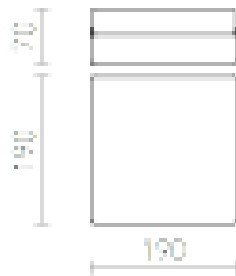

# ASTONISH SQ 185

Deckenleuchte aus massivem Gussglas auf quadratischem Edelstahlsockel.  
Nur für kleine Lampen oder entsprechende energiesparende Lichtquelle.  
Eine Unebenheit des Glases ist kein Defekt.

EV EUR inkl. MwSt

R10221

ASTONISH 185 quadratische Edelstahl 230V  
E27 2x28W

35,00

3D model

PDF manual

G13014