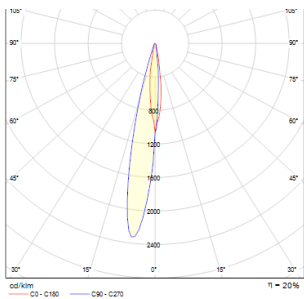

LED 4x1W 245 lm Ra 80

Zunanji reflektor na osnovi iz litega aluminija in pokrovom iz ojačanega stekla.

Preporučena cena EUR s PDV-OM

R10344

KATHARIA z osnovo črna 230V/350mA LED
4x1W 99° IP54 3000K

178,00

IP54