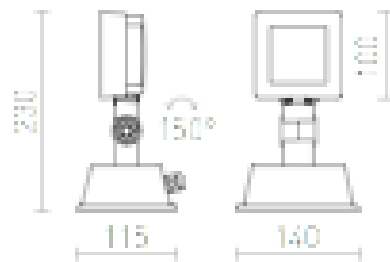

LED 4x1W 245 lm Ra 80

Zunanji reflektor na osnovi iz litega aluminija in pokrovom iz ojačanega stekla.

Preporučena cena EUR s PDV-OM

R10344

KATHARIA z osnovo črna 230V/350mA LED
4x1W 99° IP54 3000K

178,00

IP54