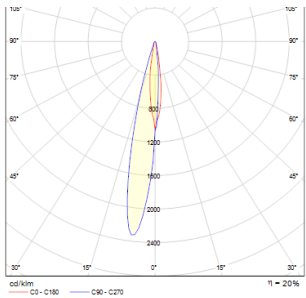

KATHARIA

LED 4x1W 245 lm Ra 80

Reflector exterior cu bază din aluminiu turnat sub presiune, cu sticlă călită.

preț recomandat cu amănuntul RON cu TVA inclus

R10344

KATHARIA cu baza neagră 230V/350mA LED
4x1W 99° IP54 3000K

750,-

IP54

99°

150°

0,91

IES

IES

 3D model