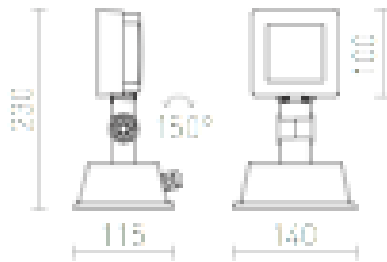

KATHARIA

LED 4x1W 245 lm Ra 80

Reflector exterior cu bază din aluminiu turnat sub presiune, cu sticlă călită.

preț recomandat cu amănuntul RON cu TVA inclus

R10344

KATHARIA cu baza neagră 230V/350mA LED
4x1W 99° IP54 3000K

750,-

IP54

99°

150°

0,91

IES

IES

 3D model