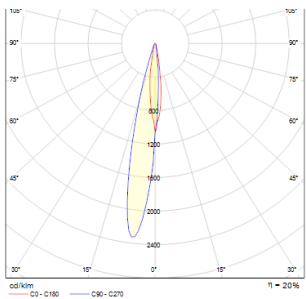

LED 4x1W 245 lm Ra 80

Vanjski reflektor sa osnovom od kovanog aluminija sa pokrovom od kaljenog stakla.

Preporučena cena HRK s PDV-OM

R10344

KATHARIA s osnovom crna 230V/350mA LED
4x1W 99° IP54 3000K

1 200,-

IP54