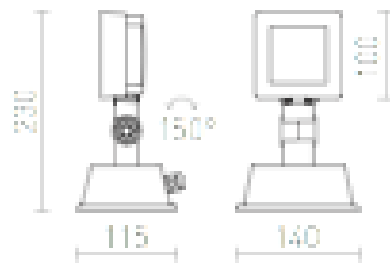

KATHARIA

LED 4x1W 245 lm Ra 80

Vanjski reflektor sa osnovom od kovanog aluminija sa pokrovom od kaljenog stakla.

Preporučena cena HRK s PDV-OM

R10344

KATHARIA s osnovom crna 230V/350mA LED
4x1W 99° IP54 3000K

1 200,-

IP54

 3D model

 manual

 .ies data