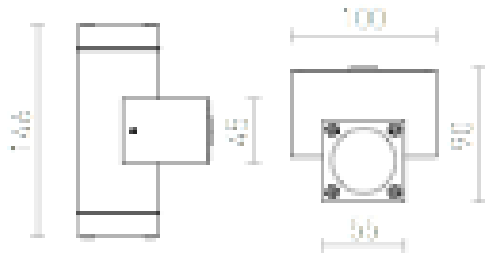

3D model

PDF manual

G11837