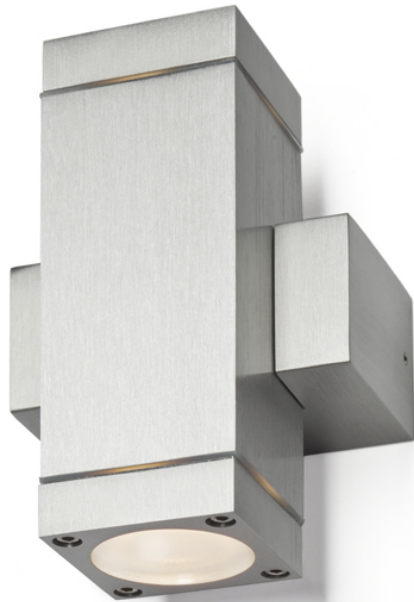

# CASSO II

Corp de iluminat de perete SUS / JOS din aluminiu masiv, pentru sursă de iluminare cu soclu GU10.

preț recomandat cu amănuntul RON cu TVA inclus

R10183

CASSO II aluminiu 230V GU10 2x35W IP54

450,-

## IP54

3D model

PDF manual

G11837