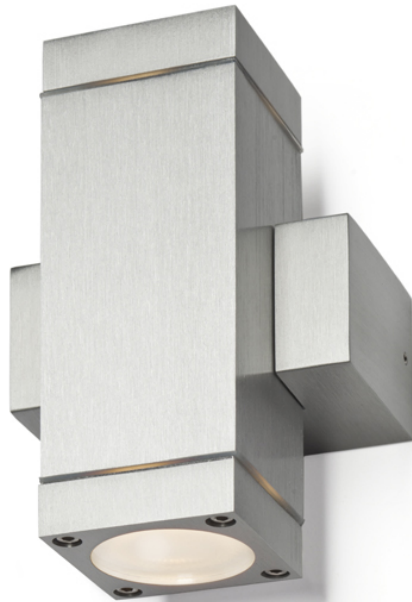

CASIO

Massief aluminium wandlamp voor GU10 lichtbronnen.

adviesverkoopprijs EUR incl. BTW

R10183

CASSO II Aluminium 230V GU10 2x35W IP54

120,00

IP54

3D model