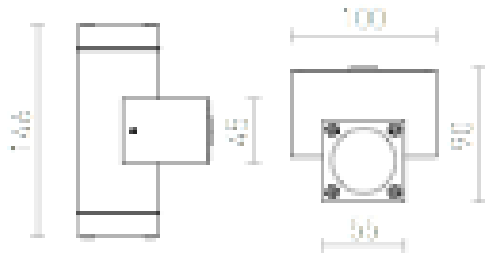

CASIO

Massief aluminium wandlamp voor GU10 lichtbronnen.

adviesverkoopprijs EUR incl. BTW

R10183

CASSO II Aluminium 230V GU10 2x35W IP54

120,00

IP54

3D model