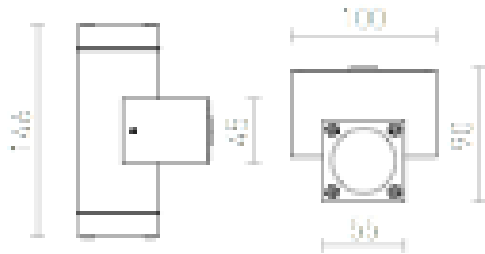

CASSO II

Applique en aluminium massif pour sources lumineuses GU10.

Prix de vente conseillé EUR TTC

R10183

CASSO II aluminium 230V GU10 2x35W IP54

120,00

IP54

0,97

 3D model

 manual

G11837