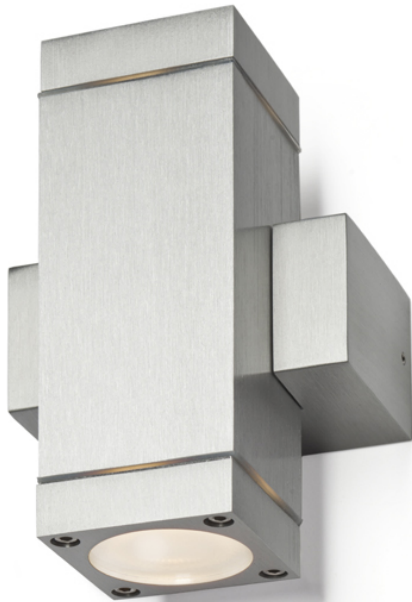

CASSO II

Applique en aluminium massif pour sources lumineuses GU10.

Prix de vente conseillé EUR TTC

R10183

CASSO II aluminium 230V GU10 2x35W IP54

120,00

IP54

0,97