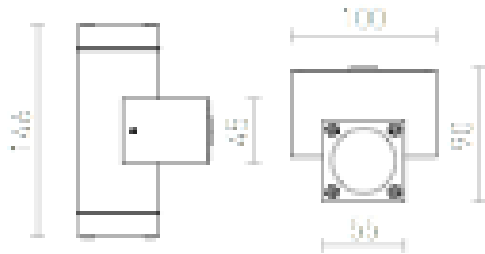

CASSO II

Kaksisuuntainen kiinteäalumiininen seinävalaisin GU10 valonlähteille.

suositushinta EUT sis. alv

R10183

CASSO II alumiini 230V GU10 2x35W IP54

120,00

IP54

0,97