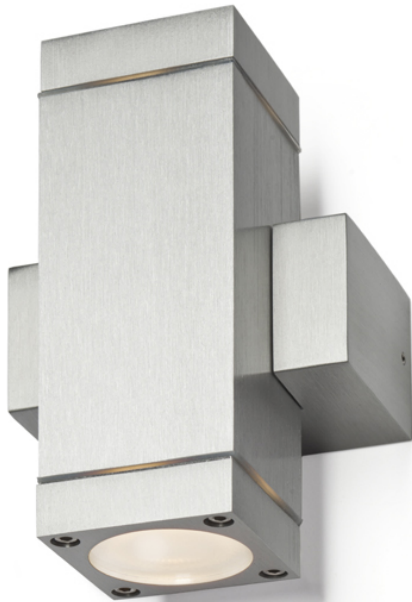

CASSO II

Kaksisuuntainen kiinteäalumiininen seinävalaisin GU10 valonlähteille.

suositushinta EUT sis. alv

R10183

CASSO II alumiini 230V GU10 2x35W IP54

120,00

IP54

0,97