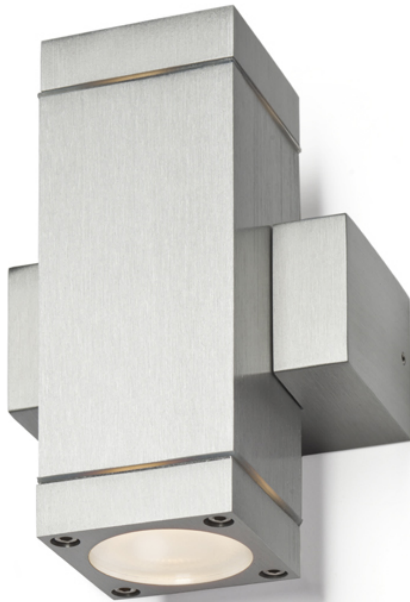

CASSO II

Аплик от твърд алуминий с поскока на светлината UP/DOWN, за светлинни източници с фасунга GU10.

цена на дребно BGN с ДДС

R10183

CASSO II алуминий 230V GU10 2x35W IP54

178,-

IP54

 3D model