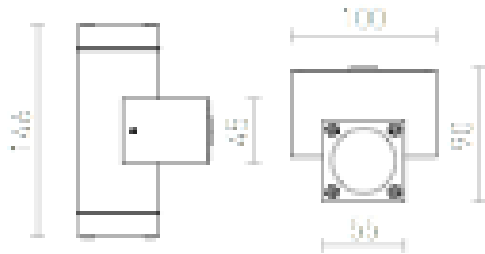

CASSO II

Аплик от твърд алуминий с поскока на светлината UP/DOWN, за светлинни източници с фасунга GU10.

цена на дребно BGN с ДДС

R10183

CASSO II алуминий 230V GU10 2x35W IP54

178,-

IP54

 3D model