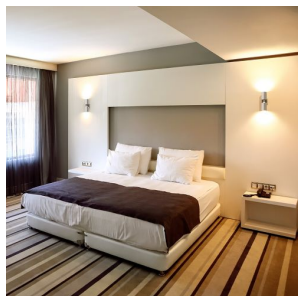

# MAC B

Corp de iluminat interior din aluminu masiv cu iluminare SUS / JOS.  
preț recomandat cu amănuntul RON cu TVA inclus

R10182

MAC B II de perete aluminu 230V GU10 2x35W

320,-

3D model

manual

G11837