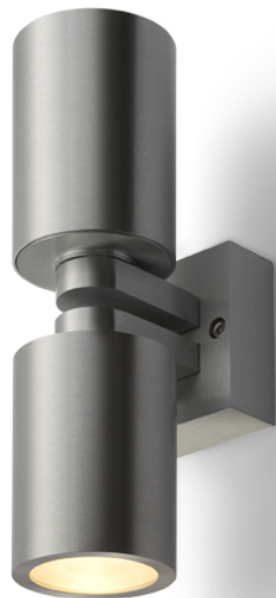

# MAC B

Corp de iluminat interior din aluminu masiv cu iluminare SUS / JOS.  
preț recomandat cu amănuntul RON cu TVA inclus

R10182

MAC B II de perete aluminu 230V GU10 2x35W

320,-

3D model

manual

G11837