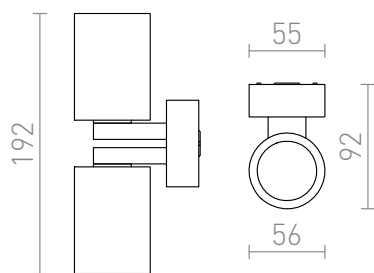

# MAC B

Corp de iluminat interior din aluminu masiv cu iluminare SUS / JOS.  
preț recomandat cu amănuntul RON cu TVA inclus

R10182

MAC B II de perete aluminu 230V GU10 2x35W

320,-

3D model

manual

G11837