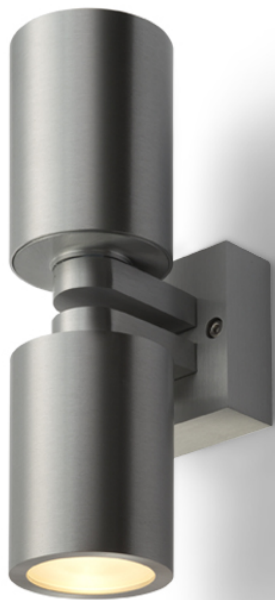

MAC B

Lámpara de pared, hecha de aluminio macizo con iluminación ARRIBA/ABAJO.

Precio recomendado EUR con IVA

R10182

MAC B II de pared aluminio 230V GU10 2x35W

68,00

3D model

PDF manual

G11837