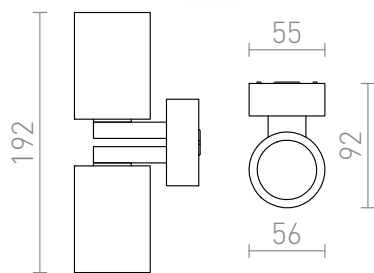

MAC B

Lámpara de pared, hecha de aluminio macizo con iluminación ARRIBA/ABAJO.

Precio recomendado EUR con IVA

R10182

MAC B II de pared aluminio 230V GU10 2x35W

68,00

3D model

PDF manual