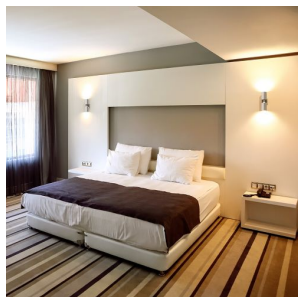

MAC B

Lámpara de pared, hecha de aluminio macizo con iluminación ARRIBA/ABAJO.

Precio recomendado EUR con IVA

R10182

MAC B II de pared aluminio 230V GU10 2x35W

68,00

3D model

PDF manual