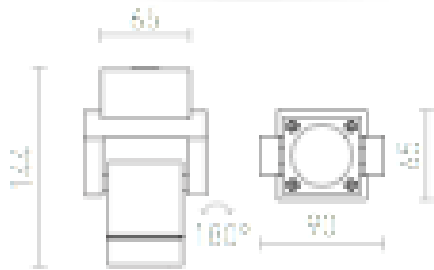

CASSO ÎNCLINABIL

Proiector cu functie de inclinare din aluminiu masiv.

preț recomandat cu amănuntul RON cu TVA inclus

R10181

CASSO inclinabil aluminiu 230V GU10 35W
CASSO inclinabil aluminiu 230V GU10 35W IP54

620,-

IP54

3D model

PDF manual

G11837