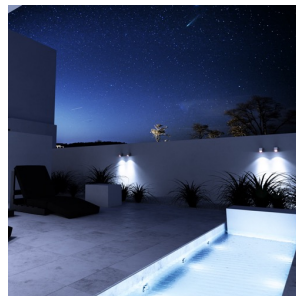

3D model

PDF manual

G11837