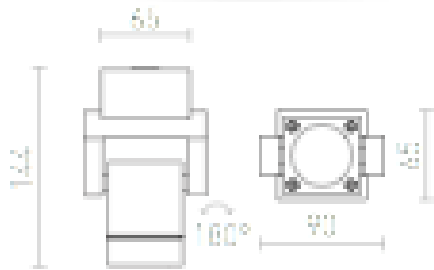

CASSO KIERUNKOWA

Reflektor kierunkowy wykonany z aluminium.

Polecona cena PLN brutto

R10181	CASSO kierunkowa aluminium 230V GU10 35W IP54	545,-
--------	--	-------

IP54

 3D model

 manual

G11837