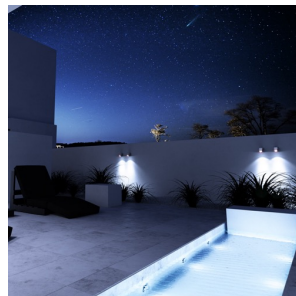

CASSO kantelbare lamp

Massief aluminium spotlight met kantelfunctie.

adviesverkoopprijs EUR incl. BTW

R10181	CASSO verstelbare buitenlamp Aluminium 230V GU10 35W IP54	129,00
--------	--	--------

IP54

 3D model