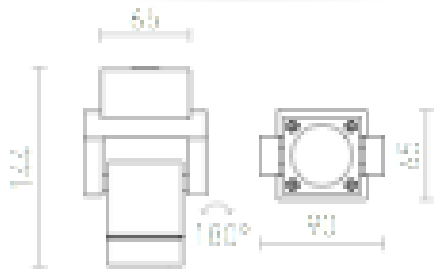

CASSO kantelbare lamp

Massief aluminium spotlight met kantelfunctie.

adviesverkoopprijs EUR incl. BTW

R10181	CASSO verstelbare buitenlamp Aluminium 230V GU10 35W IP54	129,00
--------	--	--------

IP54

 3D model