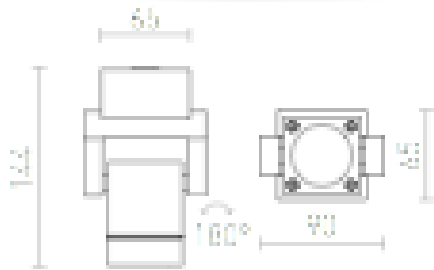

CASSO KALLISTETTAVA

Kallistuva kulmikas kiinteäalumiininen kohdevalaisin.

suositushinta EUT sis. alv

R10181

CASSO suunnattava alumiini 230V GU10 35W
IP54

129,00

IP54

 3D model