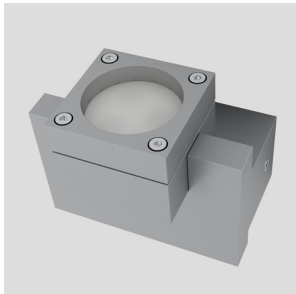

CASSO UP

LED 1W 80 lm Ra 80

Enkelriktad väggampa av massiv aluminium med inbyggd LED.

RP SEK inkl. MOMS

R10179

CASSO UP vägg aluminium 230V/350mA LED
1W 3000K

320,-

 3D model