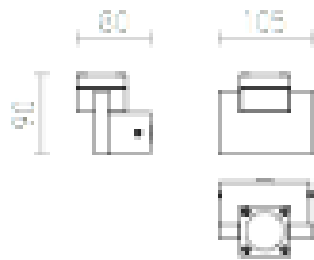

CASSO UP

LED 1W 80 lm Ra 80

Enkelriktad väggampa av massiv aluminium med inbyggd LED.

RP SEK inkl. MOMS

R10179

CASSO UP vägg aluminium 230V/350mA LED
1W 3000K

320,-

 3D model