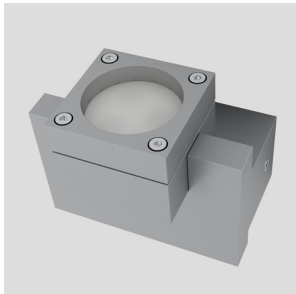

CASSO UP

LED 1W 80 lm Ra 80

Kinkiet wykonany z aluminium z wbudowanym modulem PowerLED świecący w jednym kierunku.

Polecona cena PLN brutto

R10179

CASSO UP ścienna aluminium 230V/350mA
LED 1W 3000K

138,-

 3D model