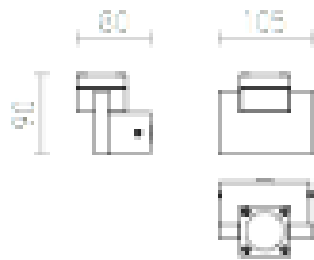

CASSO UP

LED 1W 80 lm Ra 80

Kinkiet wykonany z aluminium z wbudowanym modulem PowerLED świecący w jednym kierunku.

Polecona cena PLN brutto

R10179

CASSO UP ścienna aluminium 230V/350mA
LED 1W 3000K

138,-

 3D model