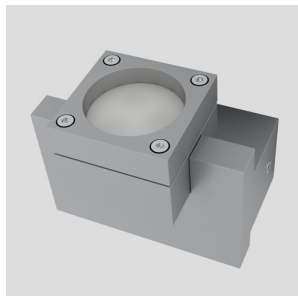

# CASSO UP

LED 1W 80 lm Ra 80

Φωτιστικό τοίχου απο συμπαγές αλουμίνιο με ενσωματωμένο LED.

Λιανική τιμή BGN με ΦΠΑ

R10179

CASSO UP **Επιτοίχιος** αλουμίνιο  
230V/350mA LED 1W 3000K

32,00

 3D model