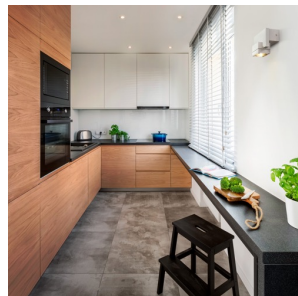

# CASSO UP

LED 1W 80 lm Ra 80

Φωτιστικό τοίχου απο συμπαγές αλουμίνιο με ενσωματωμένο LED.

Λιανική τιμή BGN με ΦΠΑ

R10179

CASSO UP **Επιτοίχιος** αλουμίνιο  
230V/350mA LED 1W 3000K

32,00

 3D model