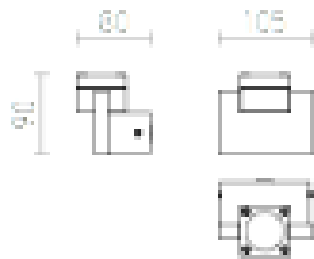

CASSO UP

LED 1W 80 lm Ra 80

Kiinteä alumiininen yksisuuntainen seinävalaisin sisäänrakennetulla LED-valonlähteellä.

suositushinta EUT sis. alv

R10179

CASSO UP seinä alumiini 230V/350mA LED 1W
3000K

32,00

 3D model