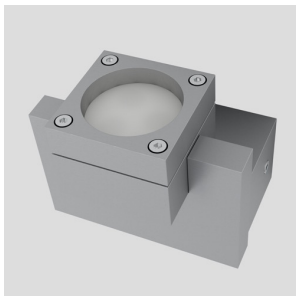

CASSO UP

LED 1W 80 lm Ra 80

Kiinteä alumiininen yksisuuntainen seinävalaisin sisäänrakennetulla LED-valonlähteellä.

suositushinta EUT sis. alv

R10179

CASSO UP seinä alumiini 230V/350mA LED 1W
3000K

32,00

 3D model