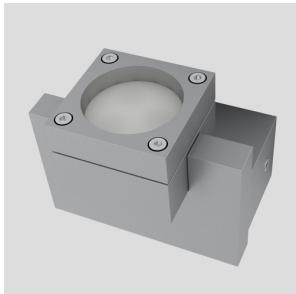

# CASSO UP

LED 1W 80 lm Ra 80

Lámpara de pared LED, hecha de aluminio sólido.

Precio recomendado con IVA

R10179

CASSO UP de pared aluminio 230V/350mA  
LED 1W 3000K

32,00

3D model