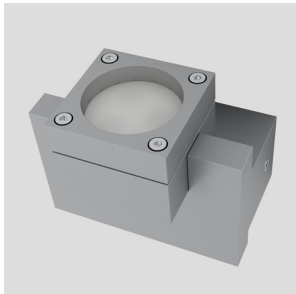

CASSO UP

LED 1W 80 lm Ra 80

Wandleuchte aus massivem Aluminium für PowerLED, einstrahlig.

EV EUR inkl. MwSt

R10179

CASSO UP Wandleuchte Aluminium
230V/350mA LED 1W 3000K

32,00

 3D model