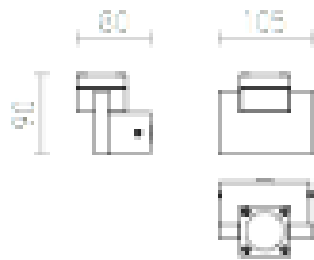

CASSO UP

LED 1W 80 lm Ra 80

Wandleuchte aus massivem Aluminium für PowerLED, einstrahlig.

EV EUR inkl. MwSt

R10179

CASSO UP Wandleuchte Aluminium
230V/350mA LED 1W 3000K

32,00

 3D model