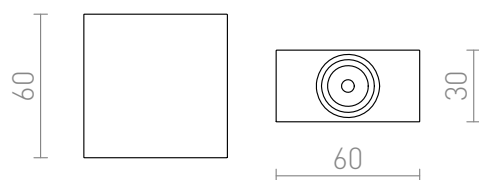

TICO I

LED 3W 190 lm Ra 80

Jednolúčové svietidlo z masívneho hliníka na prisadenie.

MOC EUR vr DPH

R10178

TICO I nástenná hliník 230V LED 3W 3000K

38,00

3D model